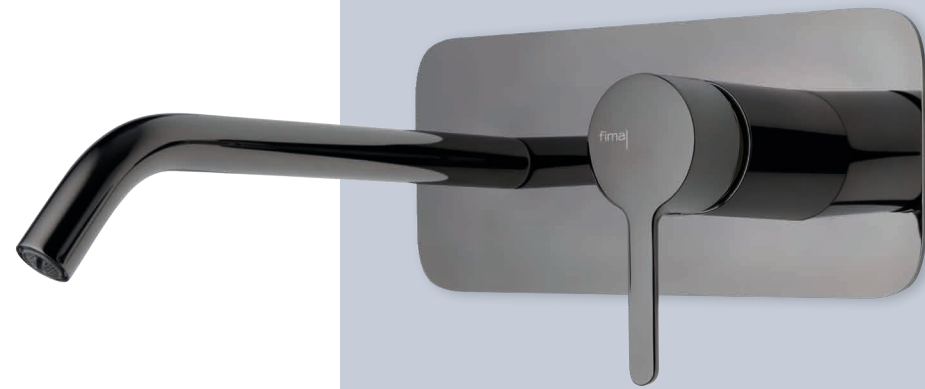

# SNAP

FIMALAB DESIGN

fima | CARLO FRATTINI®  
r u b i n e t t e r i e

UN EQUILIBRIO TRA  
FORME CLASSICHE  
E LINEE MODERNE

A BALANCE BETWEEN  
CLASSIC SHAPES AND  
MODERN LINES

< F3111CS  
Miscelatore lavabo  
Wash basin mixer

> F3111/HSN  
Miscelatore lavabo alto  
Sleeve basin mixer

< F3111LNS  
Miscelatore lavabo alto  
Sleeve basin mixer

< F3111HS  
Miscelatore lavabo  
Wash basin mixer

^ F3121WLX5CN  
Miscelatore lavabo a parete  
Wall mounted wash basin mixer

v F3121WLX8CN  
Miscelatore lavabo a parete  
Wall mounted wash basin mixer

< F3111LNS  
Miscelatore lavabo alto  
Sleeve basin mixer

Carattere evidente, volumi importanti, tante raggature accuratamente proporzionate per accarezzare il prodotto, lasciandolo in equilibrio tra forme cilindriche classiche e linee moderne.

Il corpo di SNAP è un pezzo unico e massiccio, con raggiature pronunciate e una basetta integrata che facilita notevolmente le operazioni di installazione del prodotto. Il comando invece è più contenuto, con una leva allungata e sottile che offre una superficie piana alla vista, ma addolcisce gli spigoli in corrispondenza della presa. La maniglia scorre sul corpo per aprire e chiudere l'acqua, senza interruzioni formali, a vantaggio della fruibilità e della pulizia estetica.